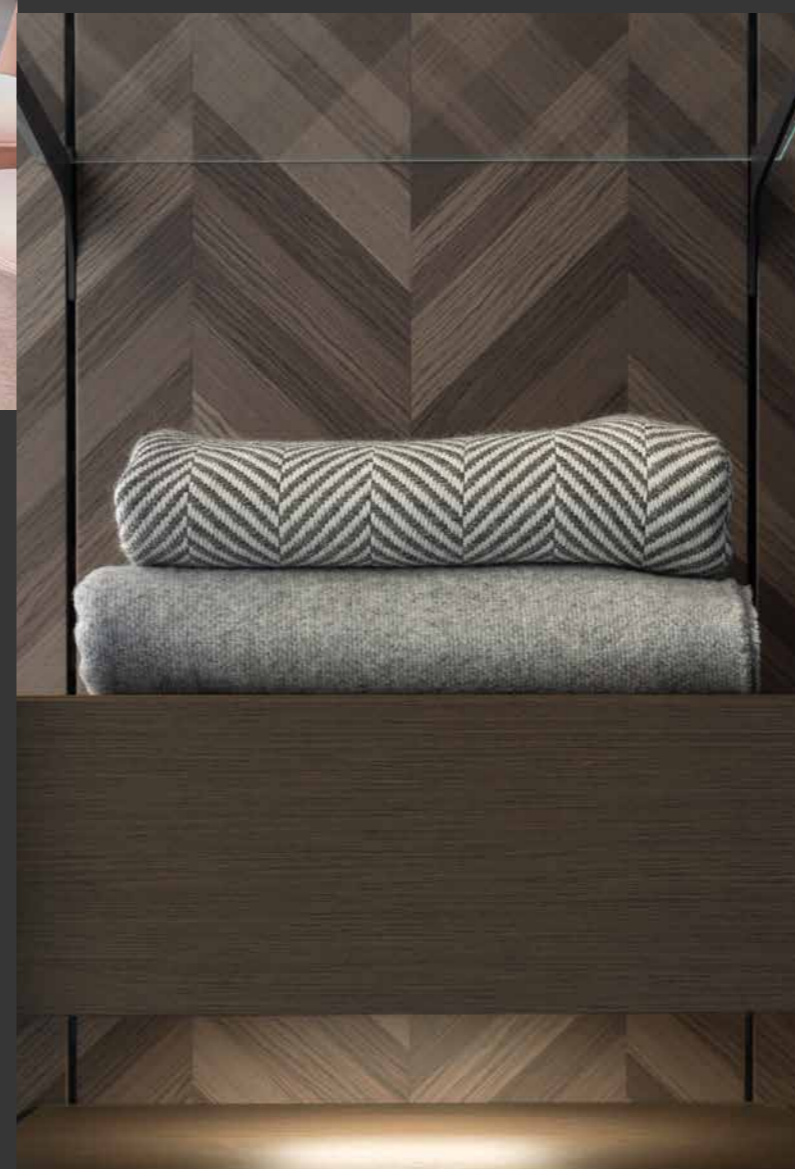

Nieuwste design:
de SieMatic SLX

Innovatieve indirecte
led-lichtbanen

Vitrinekasten

**NIEUW: DE
GREEPLOZE
SIEMATIC SLX MET
LICHTBANEN**

De nieuw ontwikkelde greeplijst vormt samen met de ranke maatvoering van slechts 6,5 mm de basis van het ontwerp van de SieMatic SLX. In de greep van de kasten en lades zijn innovatieve led-lichtbanen verwerkt. Een prachtige blikvanger!