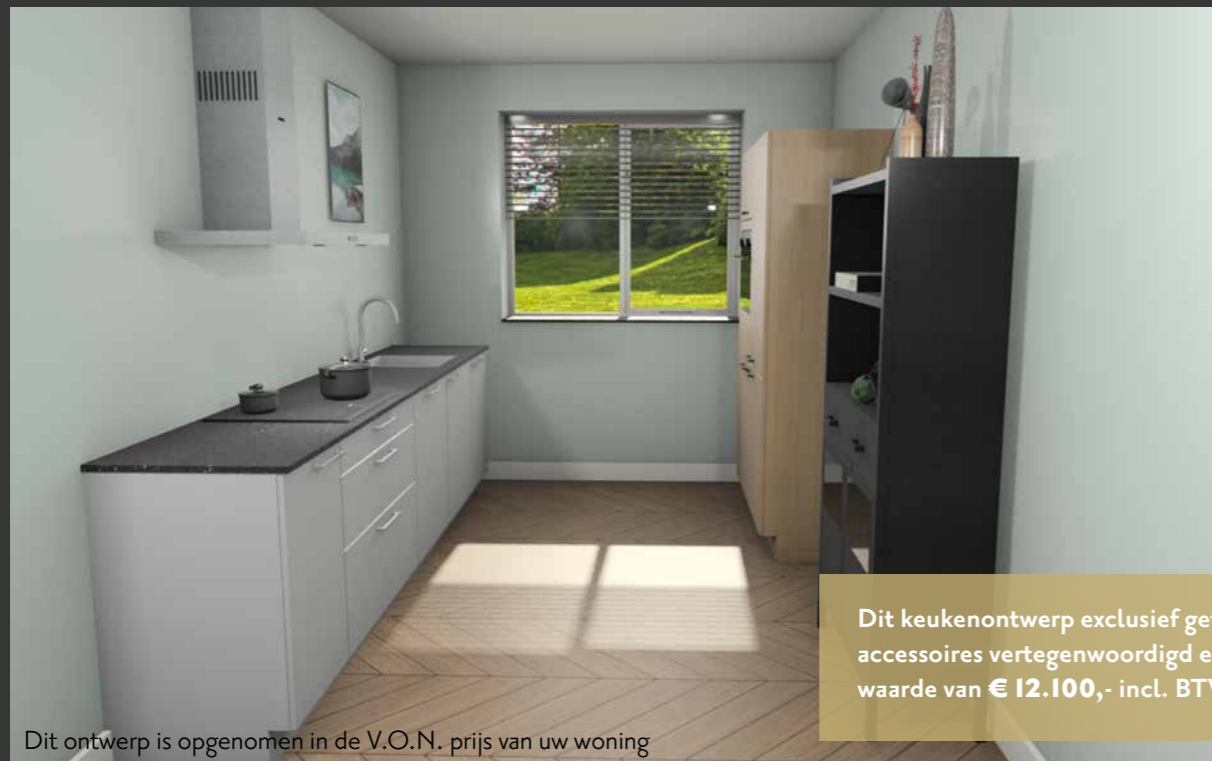

Dit keukenontwerp exclusief getoonde accessoires vertegenwoordigt een waarde van € 12.100,- incl. BTW

Dit ontwerp is opgenomen in de V.O.N. prijs van uw woning

Woningtype: Eengezinswoning

Bouwnummers: 1, 2, 3, 4, 5, 6, 7

SieMatic / Greephoudend SieMatic colorsystem | Werkblad: Composiet | Spoelbak: RVS | Kraan: Eos Neo

Siemens apparatuur: Combi-magnetron | Koelkast met vriesvak | Inductiekookplaat | Wandschouwkap | Geïntegreerde vaatwasser

Keuken wordt kookklaar® opgeleverd. Deze impressie geeft alleen het keukenontwerp weer. Aan bouwkundige zaken kunnen geen rechten ontleend worden.