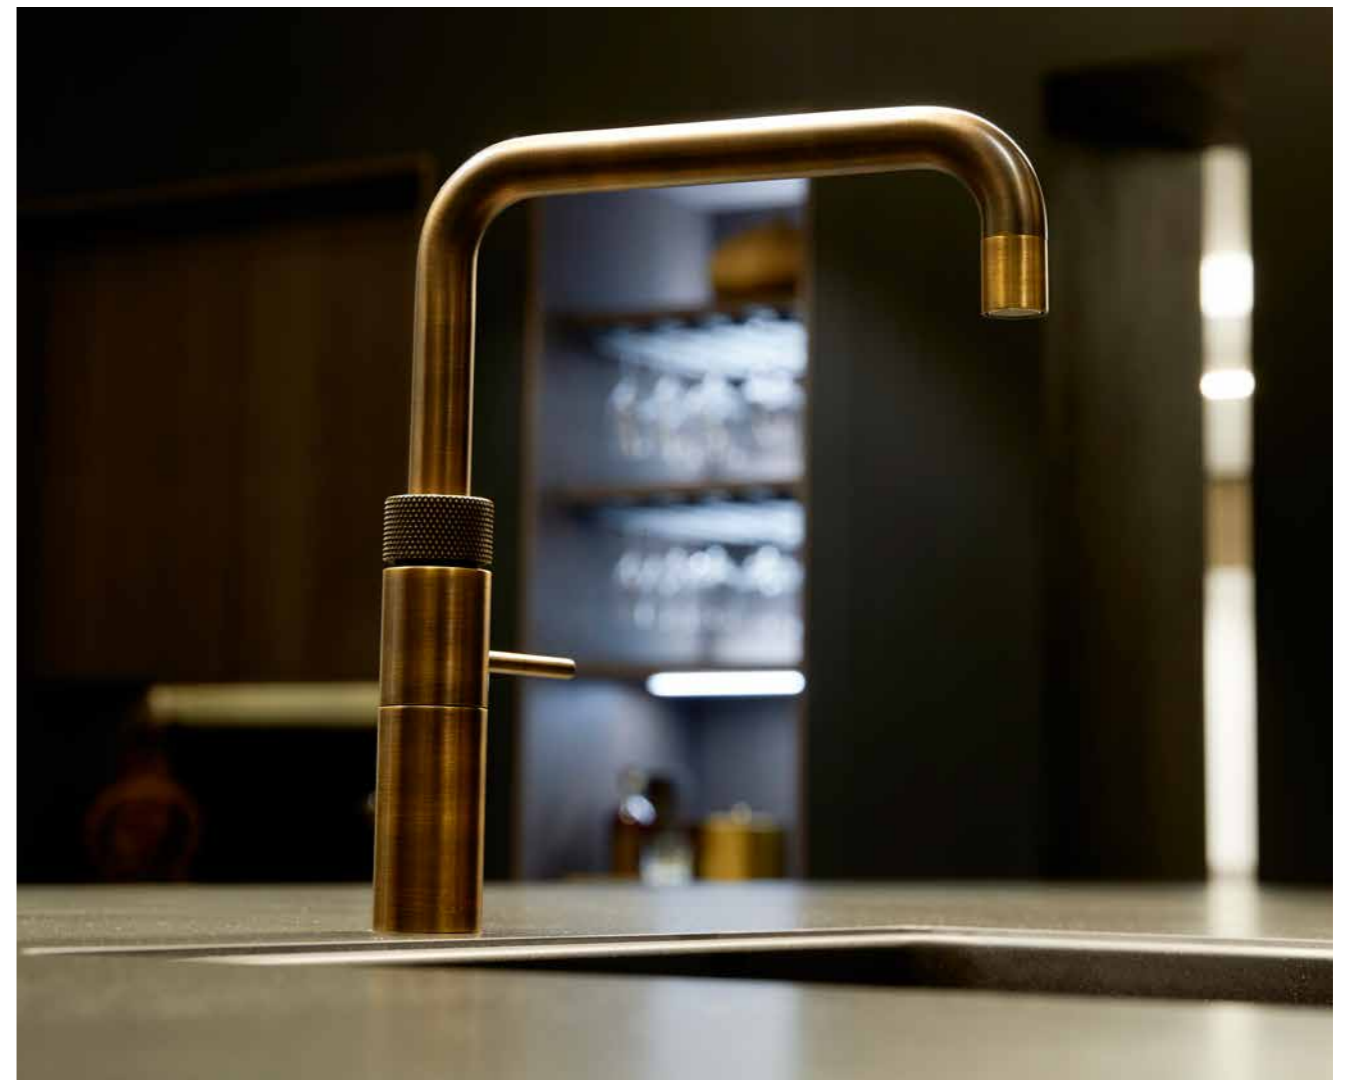

SIEMATIC LIFESTYLE PURE

De grootste uitdaging in het minimalisme is het juiste weglaten. En het design tot het essentiële reduceren. De meubelstukken uit de SieMatic-lifestyle PURE beheersen precies die kunst.